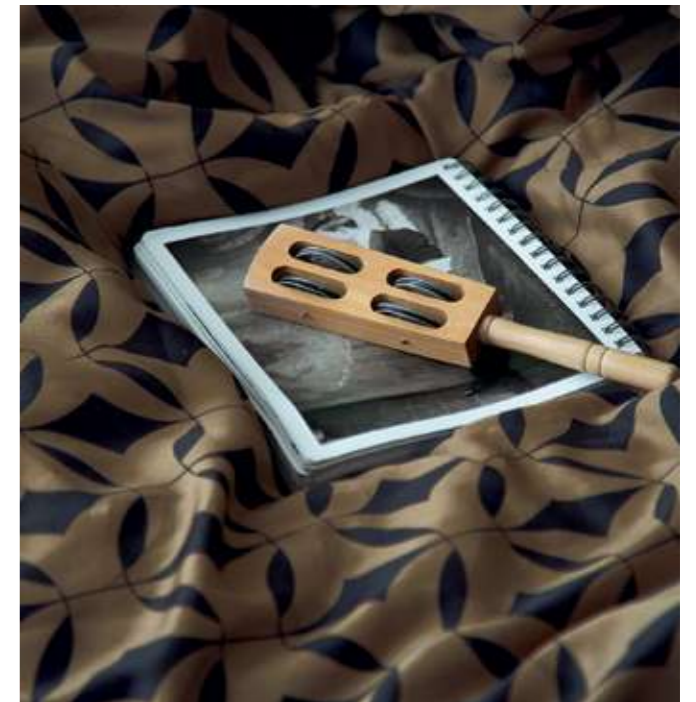

100% Pamuk Saten'in en ışıltılı, doğal ve yumuşak halini
deneyimlemeye hazır mısınız?

MONDO BLUE

NEW
CLASSICS
NEW BLUE

SATIN REACTIVE
PAMUK SATEN / COTTON SATIN
%100 PAMUK / 100% COTTON

MONDO GOLD

NEW LUXURY
NEW
GOLD