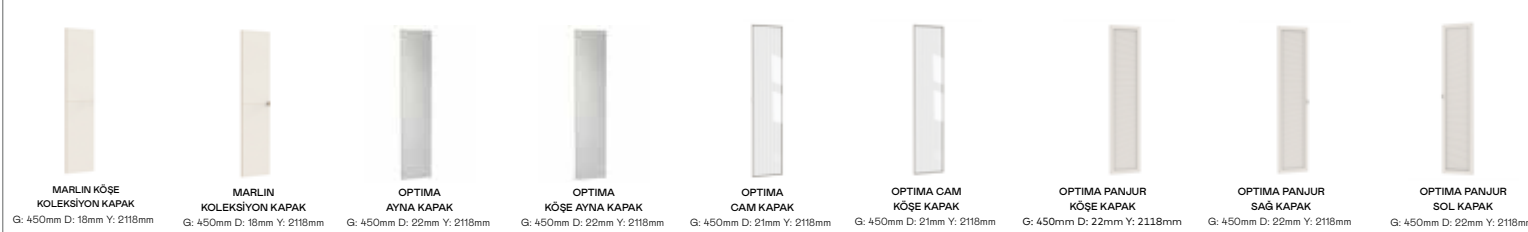

2. ADIM: KAPAK / TAMAMLAYICI SEÇİMİ

İstenilen kabine uygulanabilir olan kapak seçiliyor.