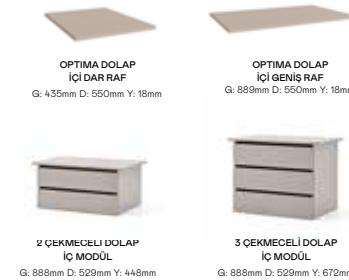

2. ADIM: KAPAK / TAMAMLAYICI SEÇİMİ

İstenilen kabine uygulanabilir olan kapak seçiliyor.