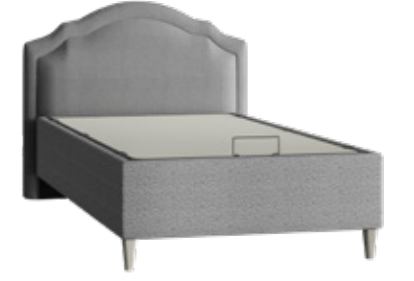

TOSCANA GENÇ SANDIKLI BAZAKASA
G: 1100-1300mm D: 2100mm Y: 380mm