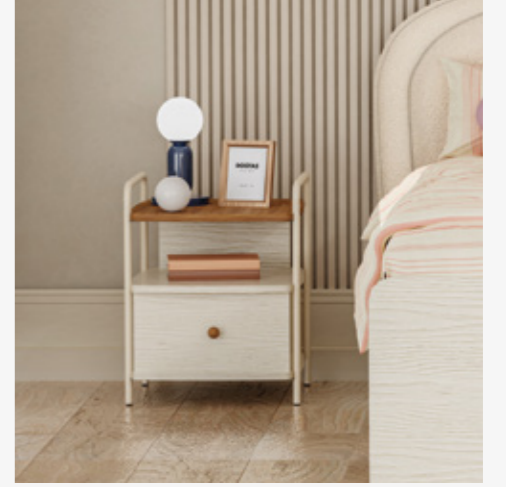

MODÜLLER

Her parça, estetik ve fonksiyonelliği mükemmel bir dengeyle bir araya getirerek, çocukların hayallerle dolu dünyasını yansıtan bir atmosfer sunuyor.