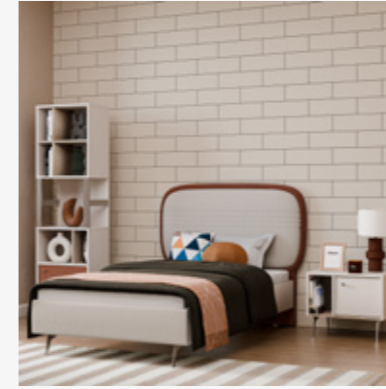

Çalışma masasının yanında bulunan dolabın kapağında yer alan yazı tahtası, gençlerin not almasını, öğrenme süreçlerini organize etmelerini ve yaratıcı düşüncelerini ifade etmelerini sağlarken, odanın dekorasyonuna şıklık katan bir detay olarak da öne çıkıyor.