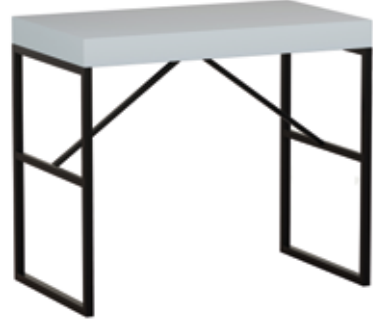

3200395642

**VESTA BAR TABLE RAL-5007**

W: 1195mm D: 700mm H: 1035mm

3200395644

**VESTA BAR TABLE RAL-1019**

W: 1195mm D: 700mm H: 1035mm

3200395643

**VESTA BAR TABLE RAL-7001**